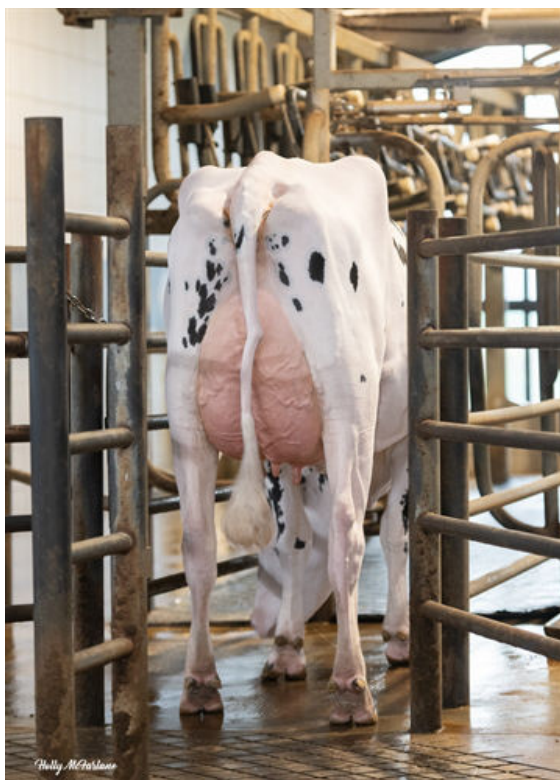

PROGENESIS ANAHITA
PROGENESIS BULLSEYE PARISIENNE VG-86-2YR-CAN
MB-LUCKYLADY BULLSEYE
PROGENESIS RANGER PARADISE VG-87-3YR-CAN
3STAR OH RANGER RED
PROGENESIS BOMBA PARAGON VG-85-4YR-CAN 2*

GPA LPI +3624 PRO$ 1341

DPF RDC BLF CNF BYF MWF CVF HH1F HH2F HH3F HH4F HH5F HH6F HCDF HMWF

Reg. #: HOCANM15071157

aAa:

AVM: 234,246

Nasc: 10/02/2024

Kappa Caseína: AA

Beta Caseína: A2A2

PRODUÇÃO				GPA 26* APR	
G Rebanhos		G Filhas		82% Rep.	
Leite kg	848	Gordura kg	70	Gordura %	+0.30
Velocidade Ordenha	96	Temperamento	101	Eficiência em Metano	104
				Proteína kg	40
				Proteína %	+0.09
				Eficiência Alimentar	104
				BMR	92

SAÚDE e REPRODUÇÃO			Immunity	92
Perm. Rebanho	101	Imunidade das Vitelas	93	
C.S.	96	Facilidade de Parto	102	
Fertilidade Filhas	98	Facilidade de Parto das Filhas	93	
Escore de Condição Corporal	99	Resistência Doença Metabólica	97	
Resistência a Mamites	96	Calf Health	102	
Persistência Lactação	103			

CONFORMAÇÃO		GPA 26* APR	
G Rebanhos		G Filhas	
Conformação	15	Força Leiteira	14
Sistema Mamário	10	Garupa	8
Pernas & Pés	10		

PROGENESIS RANGER PARADISE

GRANDDAM